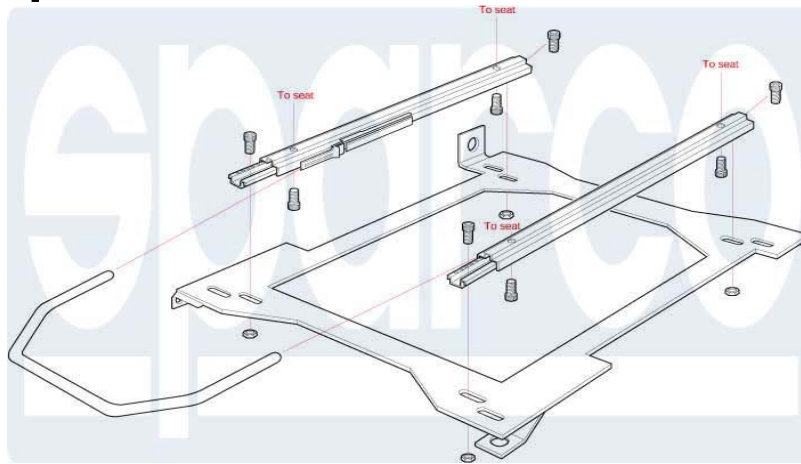

Sparco Seat Base Guide

400 style (requires base+slider)

Part #	Description	Racer
400SB006L	ACURA INTEGRA 90-93 L	110.00
400SB006R	ACURA INTEGRA 90-93 R	110.00
400SB018L	ACURA INTEGRA 94-01 L	110.00
400SB018R	ACURA INTEGRA 94-01 R	110.00
400SB041L	ACURA NSX 91+ L	135.00
400SB041R	ACURA NSX 91+ R	135.00
400SB027L	ACURA RSX 02-05 L	110.00
400SB027R	ACURA RSX 02-05 R	110.00
400SB061L	AUDI (B7) 2006> LFT	135.00
400SB061R	AUDI (B7) 2006> RT	135.00
400SB067L	AUDI A3 05-07 L	135.00
400SB067R	AUDI A3 05-07 R	135.00
400SB052L	AUDI A4 B5 96-01 L	135.00
400SB052R	AUDI A4 B5 96-01 R	135.00
400SB048L	AUDI A4 S4 03-05 L	110.00
400SB048R	AUDI A4 S4 03-05 R	110.00
400SB008L	AUDI S4 00-02 L	165.00
400SB008R	AUDI S4 00-02 R	165.00
400SB017L	BMW E30 80-91 L	110.00
400SB017R	BMW E30 80-91 R	110.00
400SB007L	BMW E36 COUPE 92-99 L	135.00
400SB007R	BMW E36 COUPE 92-99 R	135.00
400SB038L	BMW E46 COUPE 00-04 L	135.00
400SB038R	BMW E46 COUPE 00-04 R	135.00
400SB015L	BMW Z3/MCOUPE 99-02 L	135.00
400SB015R	BMW Z3/MCOUPE 99-02 R	135.00
400SB053L	CHEVELLE/MALIBU 66/67 L	110.00
400SB053R	CHEVELLE/MALIBU 66/67 R	110.00
400SB023L	CHEVY CAMARO 67-69 L	110.00
400SB023R	CHEVY CAMARO 67-69 R	110.00
400SB056L	CHEVY CAMARO 93-02 LFT	110.00
400SB056R	CHEVY CAMARO 93-02 RT	110.00
400SB019R	CHEVY CORV C/6 Z06 98-08	175.00
400SB009R	CHEVY CORV C5 98-02 R	175.00
400SB009L	CHEVY CORV C5/C6/CZ06 98-	175.00
400SB054L	CHEVY IMPALA 94-96 LFT	110.00
400SB054R	CHEVY IMPALA 94-96 RT	110.00
400SB062L	CHEVY S-10/BLAZER 98+ L	135.00
400SB062R	CHEVY S-10/BLAZER 98+ R	135.00