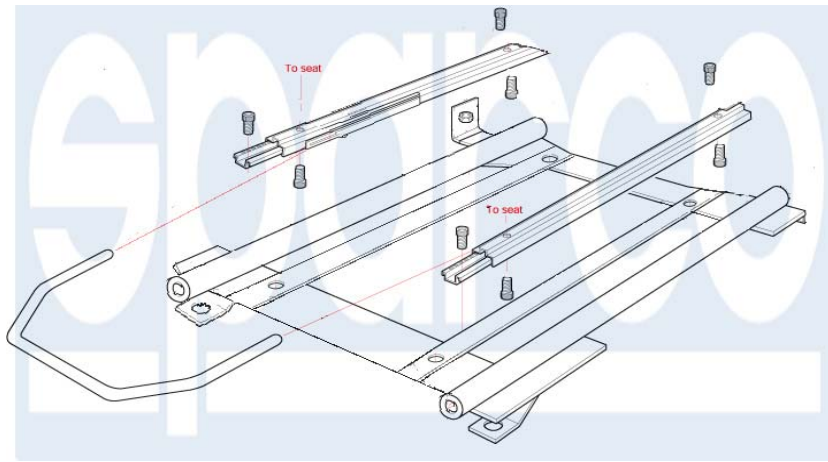

500 style (These can be used flat or with tabbed addaptor. Use the tabbed addaptor if you desire height adjustability).

Requires (base+adaptor+slider)

Part #	Description	Racer
500926	ACURA INTEGRA 88-89 L	110.00
500927	ACURA INTEGRA 88-89 R	110.00
500962	ACURA INTEGRA 90-93 L	110.00
500963	ACURA INTEGRA 90-93 R	110.00
5001050	ACURA INTEGRA 94-01 L	110.00
5001051	ACURA INTEGRA 94-01 R	110.00
500796F	ACURA NSX L&R	110.00
5002046	ACURA RSX 01+ L	110.00
5002047	ACURA RSX 01+ R	110.00
500112	ALFA GTV L&R	110.00
500116F	ALFA SPIDER L	110.00
500132	AUDI 4000	110.00
500133	AUDI 4000	110.00
500139	AUDI 5000 L	110.00
5001200	AUDI A4 97-01 4DR L	110.00
5002056	AUDI A4 02+ L	110.00
5002057	AUDI A4 02+ R	110.00
5001202	AUDI A4 1.8 97-98 L	110.00
5001203	AUDI A4 1.8 97-98 R	110.00
500146	BMW 1600/2002 68-76 L&R	110.00
500148	BMW 2002/320 77-89 L&R	110.00
500158	BMW 318/325 L	110.00
5001058	BMW 325 88-91 L	110.00
5001059	BMW 325 88-91 R	110.00
5001052	BMW 325 92-95 L	110.00
5001053	BMW 325 92-95 R	110.00
500402	BMW 633 78> L.	110.00
500672	BMW 735 85 L	110.00
500673	BMW 735 85 R	110.00
500154	BMW E28 L	110.00
500155	BMW E28 R	110.00
5002022	BMW E46 INCL M3 L	110.00
5002023	BMW E46 INCL M3 R	110.00
5002092	CHEVY AVEO 05+ L	110.00
5002093	CHEVY AVEO 05+ R	110.00
500714	CHEVY BERETTA 88-91 L	110.00
500715	CHEVY BERETTA 88-91 R	110.00
500502	CHEVY BLAZER 81-86 L	110.00
500503	CHEVY BLAZER 81-86 R	110.00
5002156	CHEVY CAMARO 2010 L	110.00